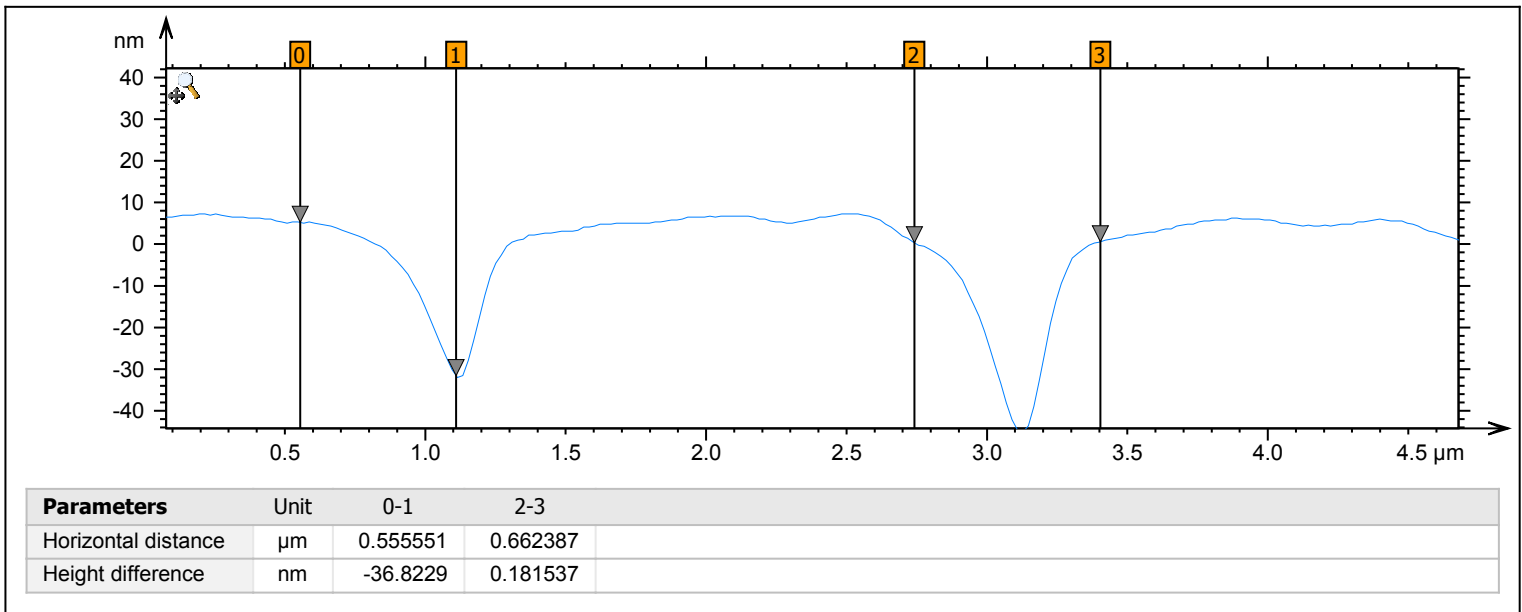

# Especimen de calibració 1

Periode: 0.66  $\mu\text{m}$

Alçada del graó: 0.05  $\mu\text{m}$

**For demonstration purposes only!**

# Especimen de calibració 2

Període: 10  $\mu\text{m}$

Alçada del graó: 0.1  $\mu\text{m}$

**For demonstration purposes only!**