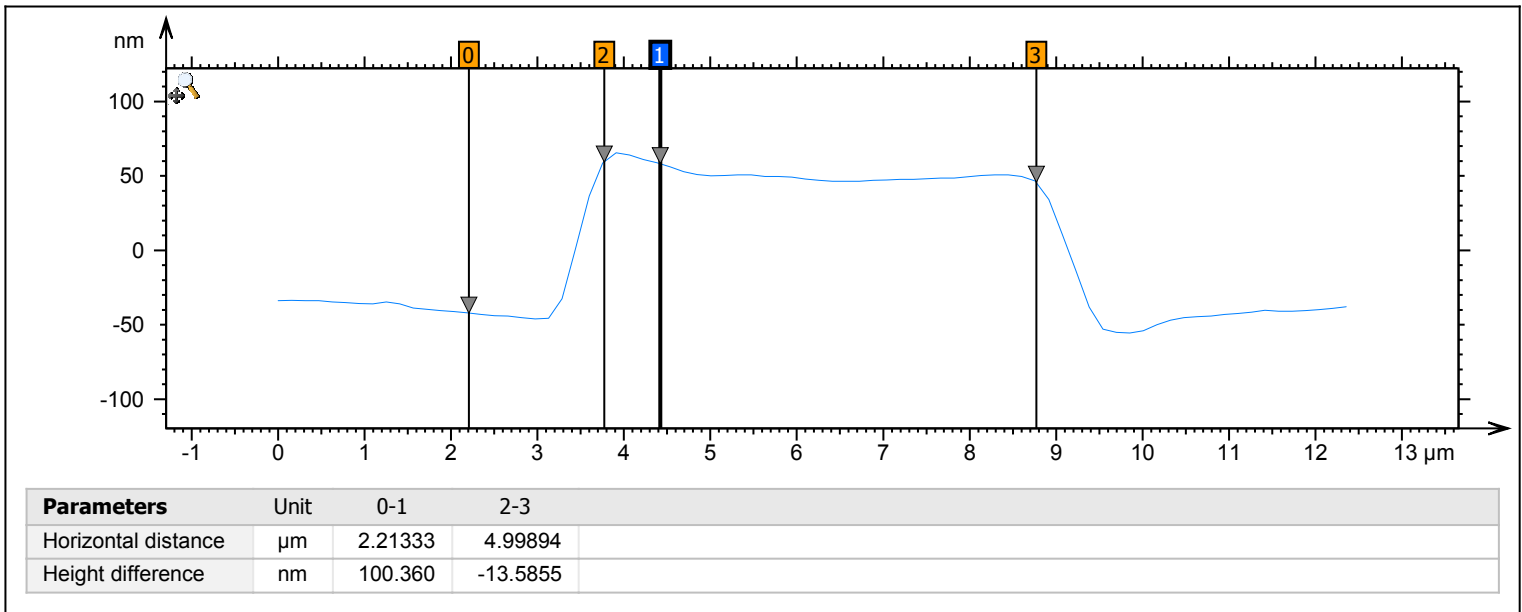

# Especimen de calibració 1

Periode: 0.66  $\mu\text{m}$

Alçada del graó: 0.05  $\mu\text{m}$

**For demonstration purposes only!**

# Especimen de calibració 2

Període: 10  $\mu\text{m}$

Alçada del graó: 0.1  $\mu\text{m}$

**For demonstration purposes only!**