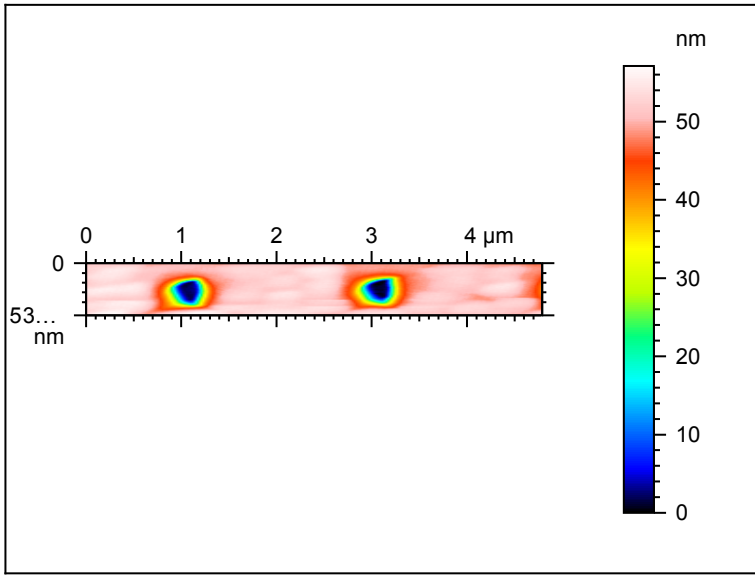

# Especimen de calibració 1

Periode: 0.66  $\mu\text{m}$

Alçada del graó: 0.05  $\mu\text{m}$

**For demonstration purposes only!**

# Especimen de calibració 2

Període: 10  $\mu\text{m}$

Alçada del graó: 0.1  $\mu\text{m}$

**For demonstration purposes only!**