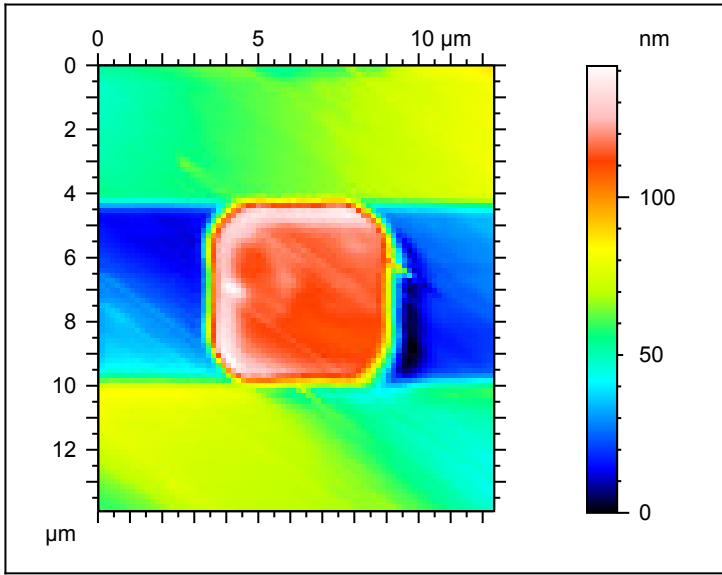

# Especimen de calibració 1

Periode: 0.66  $\mu\text{m}$

Alçada del graó: 0.05  $\mu\text{m}$

**For demonstration purposes only!**

# Especimen de calibració 2

Període: 10  $\mu\text{m}$

Alçada del graó: 0.1  $\mu\text{m}$

**For demonstration purposes only!**