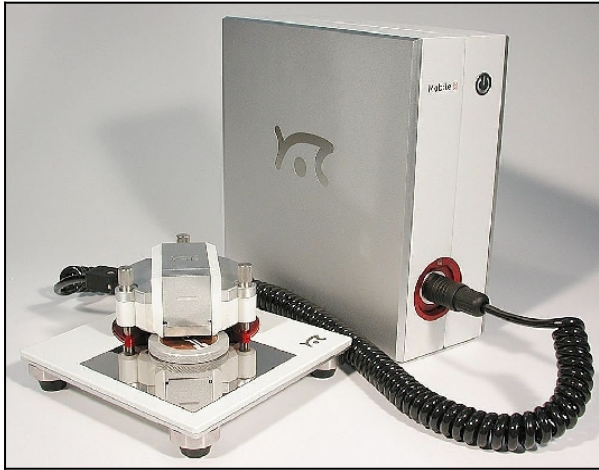

Comprovació de l'estat de calibració del AFM

Data: 19 Decembre 2016

For demonstration purposes only!