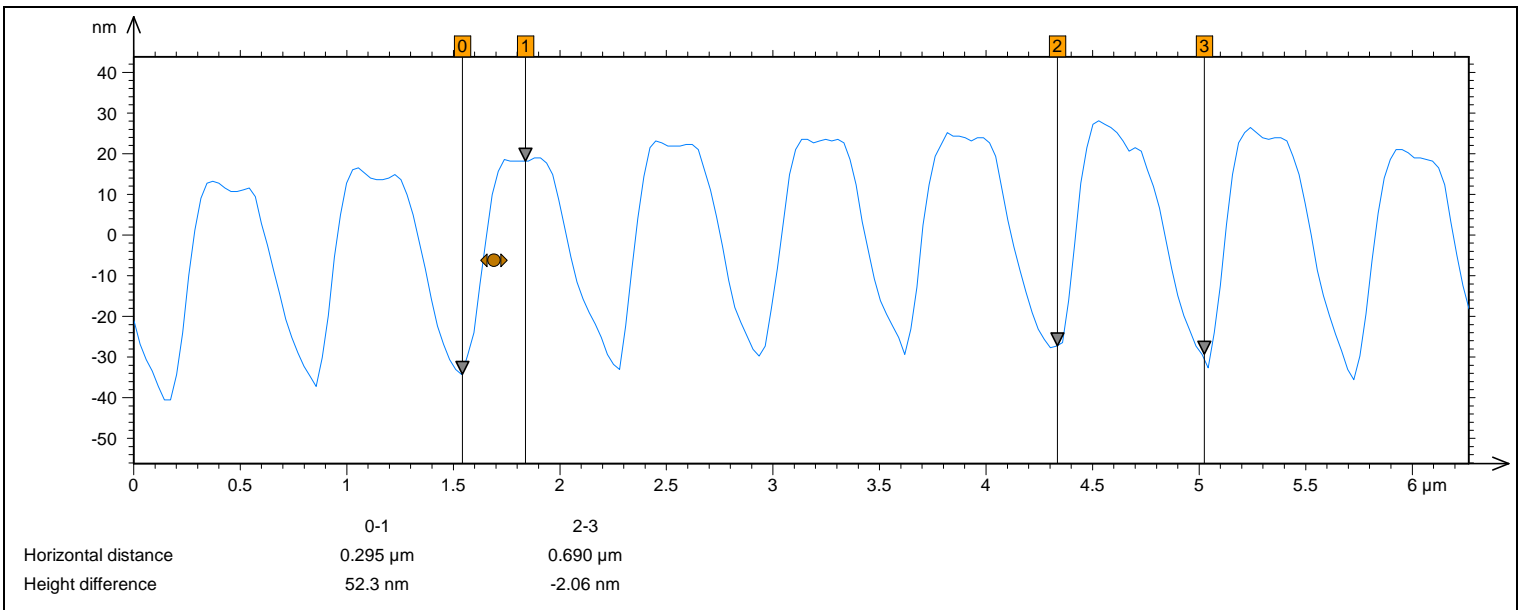

# Especimen de calibració 1

Periode: 0.66  $\mu\text{m}$

Alçada del graó: 0.05  $\mu\text{m}$

For demonstration purposes only!

# Especimen de calibració 2

Periode: 10  $\mu\text{m}$

Alçada del graó: 0.1  $\mu\text{m}$

For demonstration purposes only!