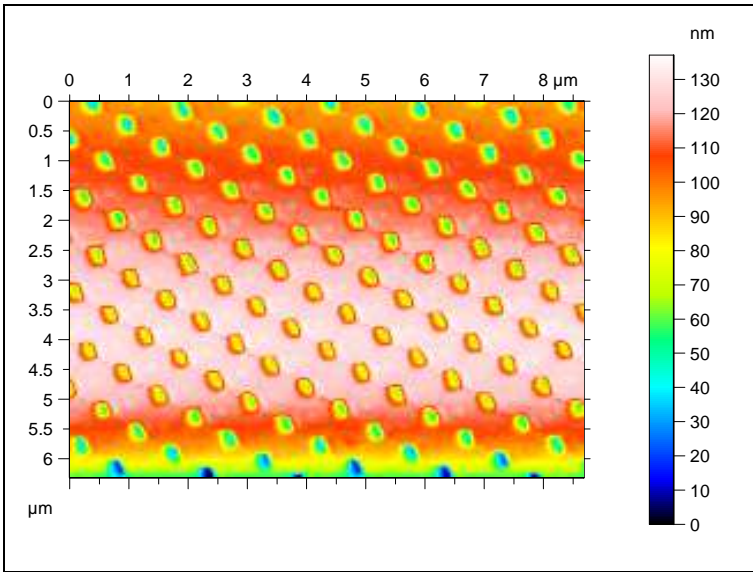

# Especimen de calibració 1

Periode: 0.66  $\mu\text{m}$

Alçada del graó: 0.05  $\mu\text{m}$

For demonstration purposes only!

# Especimen de calibració 2

Periode: 10  $\mu\text{m}$

Alçada del graó: 0.1  $\mu\text{m}$

For demonstration purposes only!