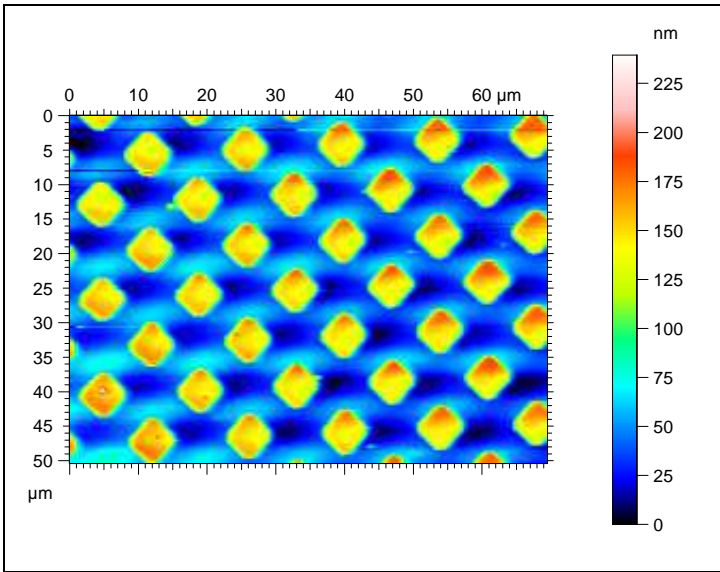

# Especimen de calibració 1

Periode: 0.66  $\mu\text{m}$

Alçada del graó: 0.05  $\mu\text{m}$

For demonstration purposes only!

# Especimen de calibració 2

Periode: 10  $\mu\text{m}$

Alçada del graó: 0.1  $\mu\text{m}$

For demonstration purposes only!