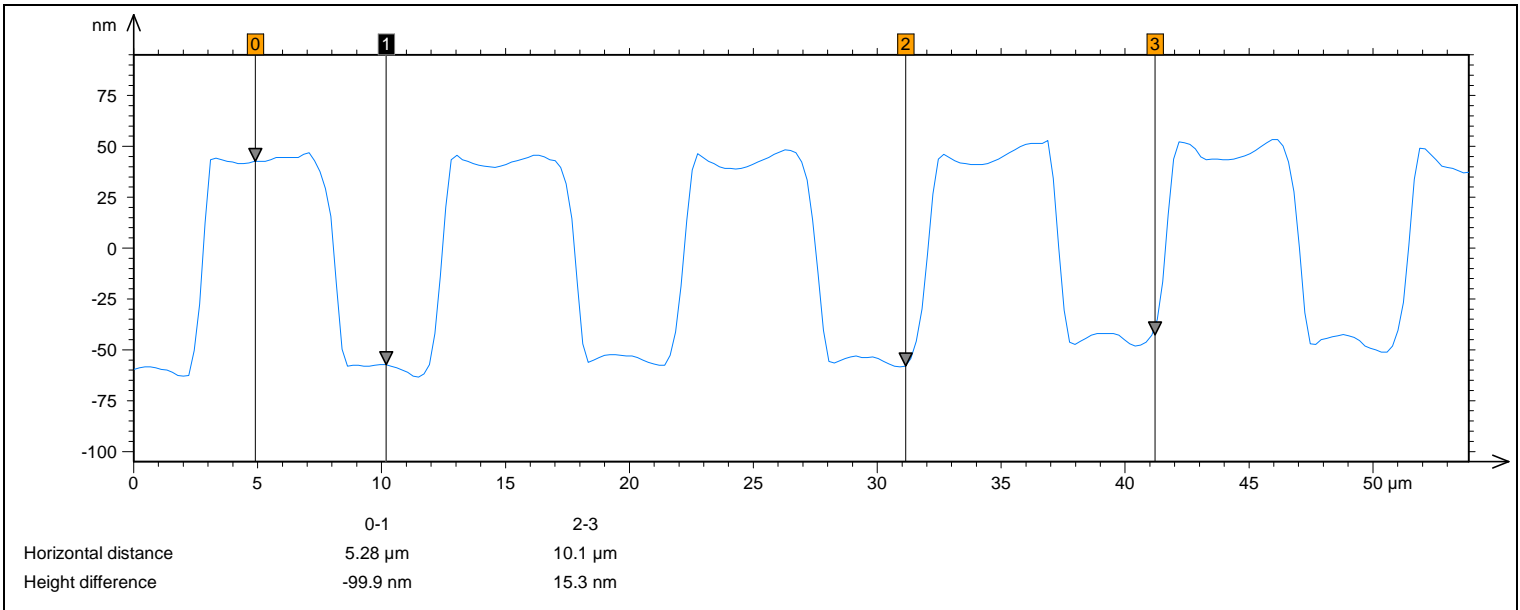

# Especimen de calibració 1

Periode: 0.66  $\mu\text{m}$

Alçada del graó: 0.05  $\mu\text{m}$

For demonstration purposes only!

# Especimen de calibració 2

Periode: 10  $\mu\text{m}$

Alçada del graó: 0.1  $\mu\text{m}$

For demonstration purposes only!